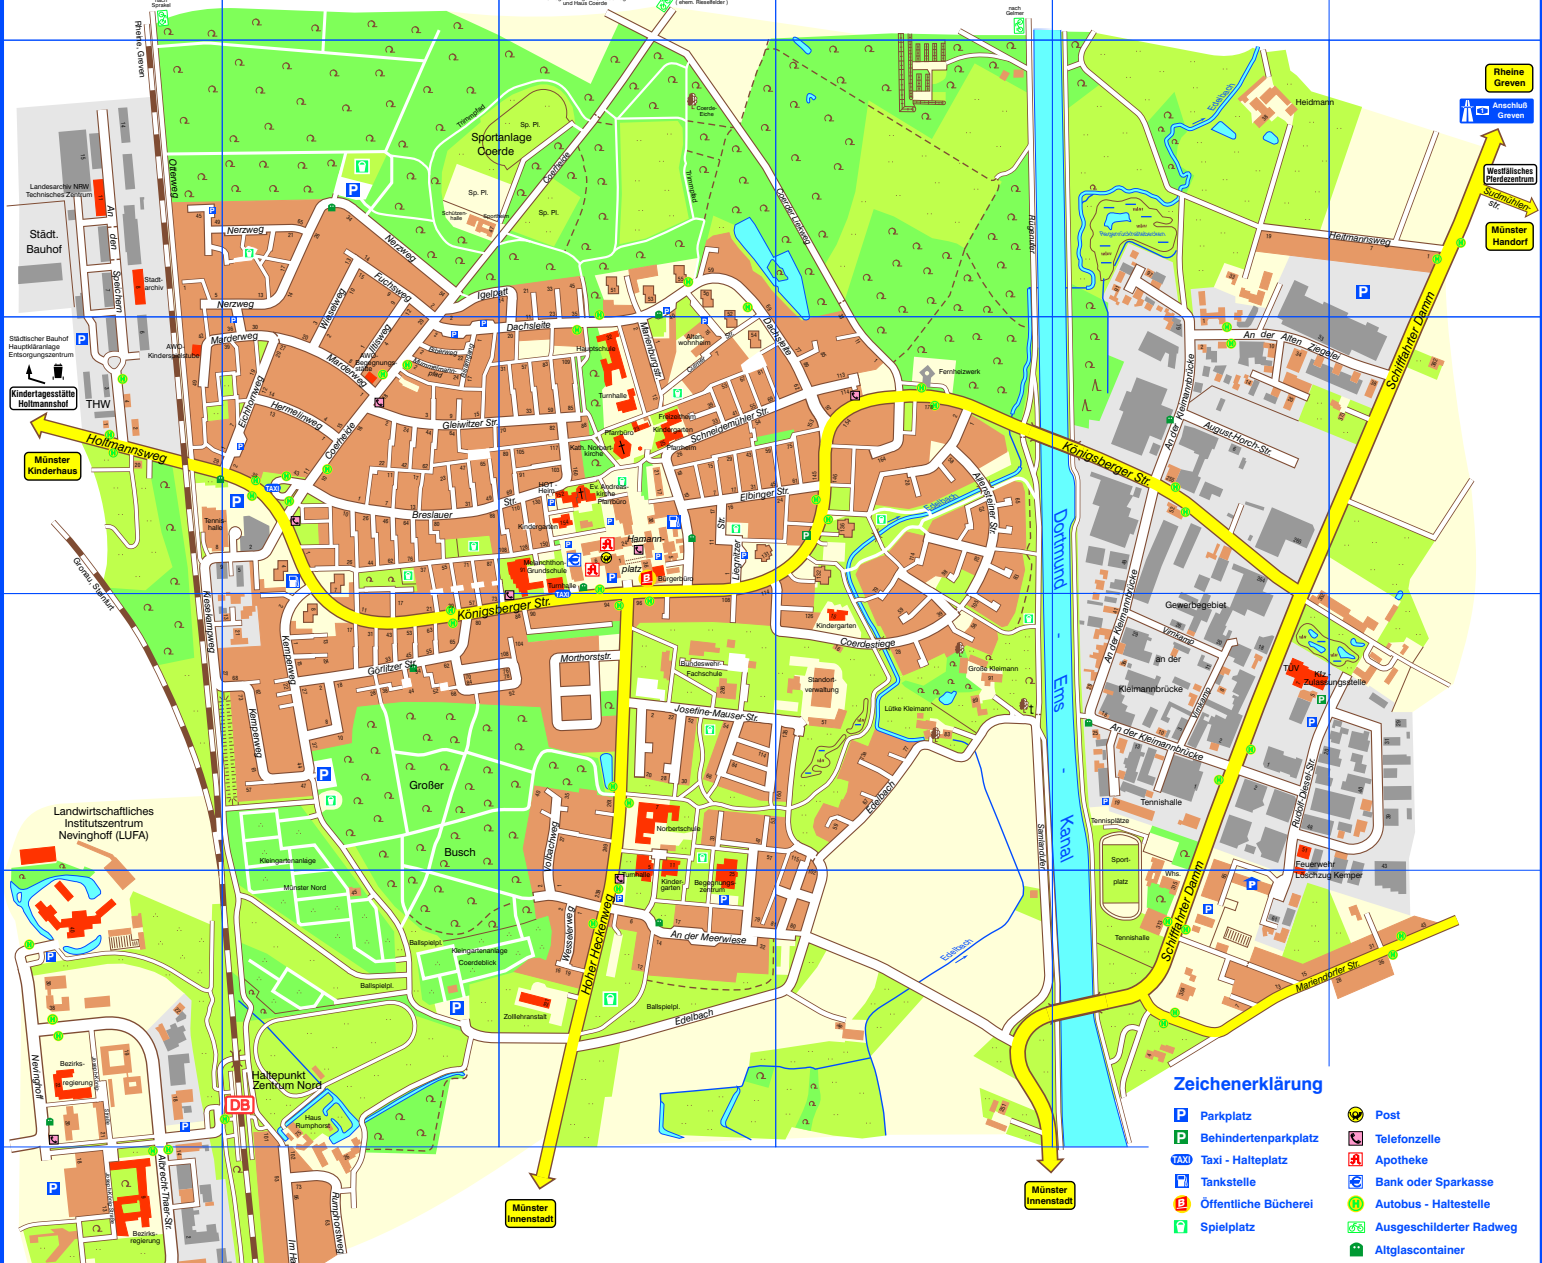

COERDE

Straßenverzeichnis

Stand 01.07.2012

Albrecht-Thaer-Straße A 5/6 Allensteiner Straße D 3 An den Speichern A 2/3 An der Alten Ziegelei EF 3 An der Kleimannbrücke E 3/4 An der Meerwiese C 5 August-Horch-Straße E 3 Biberweg B 3 Bisamgang B 3 Brestlauer Straße BC 3 Coerder Liekweg C 2 - D 3 Coerdesteie D 4 Coerheide B 3 - C 2 Culmer Straße C 3 Dachseite B 3 - D 3 Edeibach C 5 - D 4 Eichhornweg B 3 Elbinger Straße CD 3 Fuchsweg B 2 Gleiwitzer Straße BC 3 Göritzer Straße B 4 Hamannplatz C 3 Heilmannsweg EF 2 Hermelweg B 3 Hoher Heckenweg C 4/5 Holtmannsweg AB 3 Igelpatt BC 2 Iltisweg B 3 Im Hagenfeld B 6	Josefine-Mauser-Straße C 4 Joseph-König-Straße A 5/6 Kemperweg B 4 Kieseckampweg AB 3/4 Königsberger Straße BE 3/4 Liegnitzer Straße C 3 Mardenweg AB 2 Marienburgstraße C 3 Mariendorfer Straße EF 5 Morthorstraße C 4 Mümmelmannpfad B 3 Nerzweg B 2 Nevinghoff A 5 Ottenweg A 2/3 Rügenufer D 2/3 Rudolf-Diesel-Straße EF 4 Rumphorweg B 6 Samländufer D 3 - 5 Schillfahler Dam D 5 - F 2 Schneidmühler Straße CD 3 Sudmühlenstraße F 2 Virkamp E 4 Volbachweg C 4/5 Wieselweg B 2/3 Wesselweg C 5	Betriebsverwaltung Nord Isenbrockplatz 8 Tel. 492-1601 Bürgerbüro Coerde Hamannplatz 40 Dienstag 14 - 18 Uhr Tel. 492-1650 Markt Coerde Donnerstag 13.30 - 18 Uhr Hamannplatz Taxi - Zentrale Münster Tel.: 60011 Münster Information Heinrich - Brüning - Straße 9 Beratung und Touristinformation Tel.: 492 - 2710 Zimmervermittlung Buchungshotline (Mo.-So. 8 - 22 Uhr) Tel.: 492 - 2726 montags - freitags 9.30 - 18 Uhr samstags 9.30 - 13 Uhr Münster Information im historischen Rathaus Prinzipalmarkt 10 Beratung und Touristinformation Tel.: 492 - 2724 dienstags - freitags 10 - 17 Uhr samstags, sonntags und Feiertag 10 - 16 Uhr

Zeichenerklärung